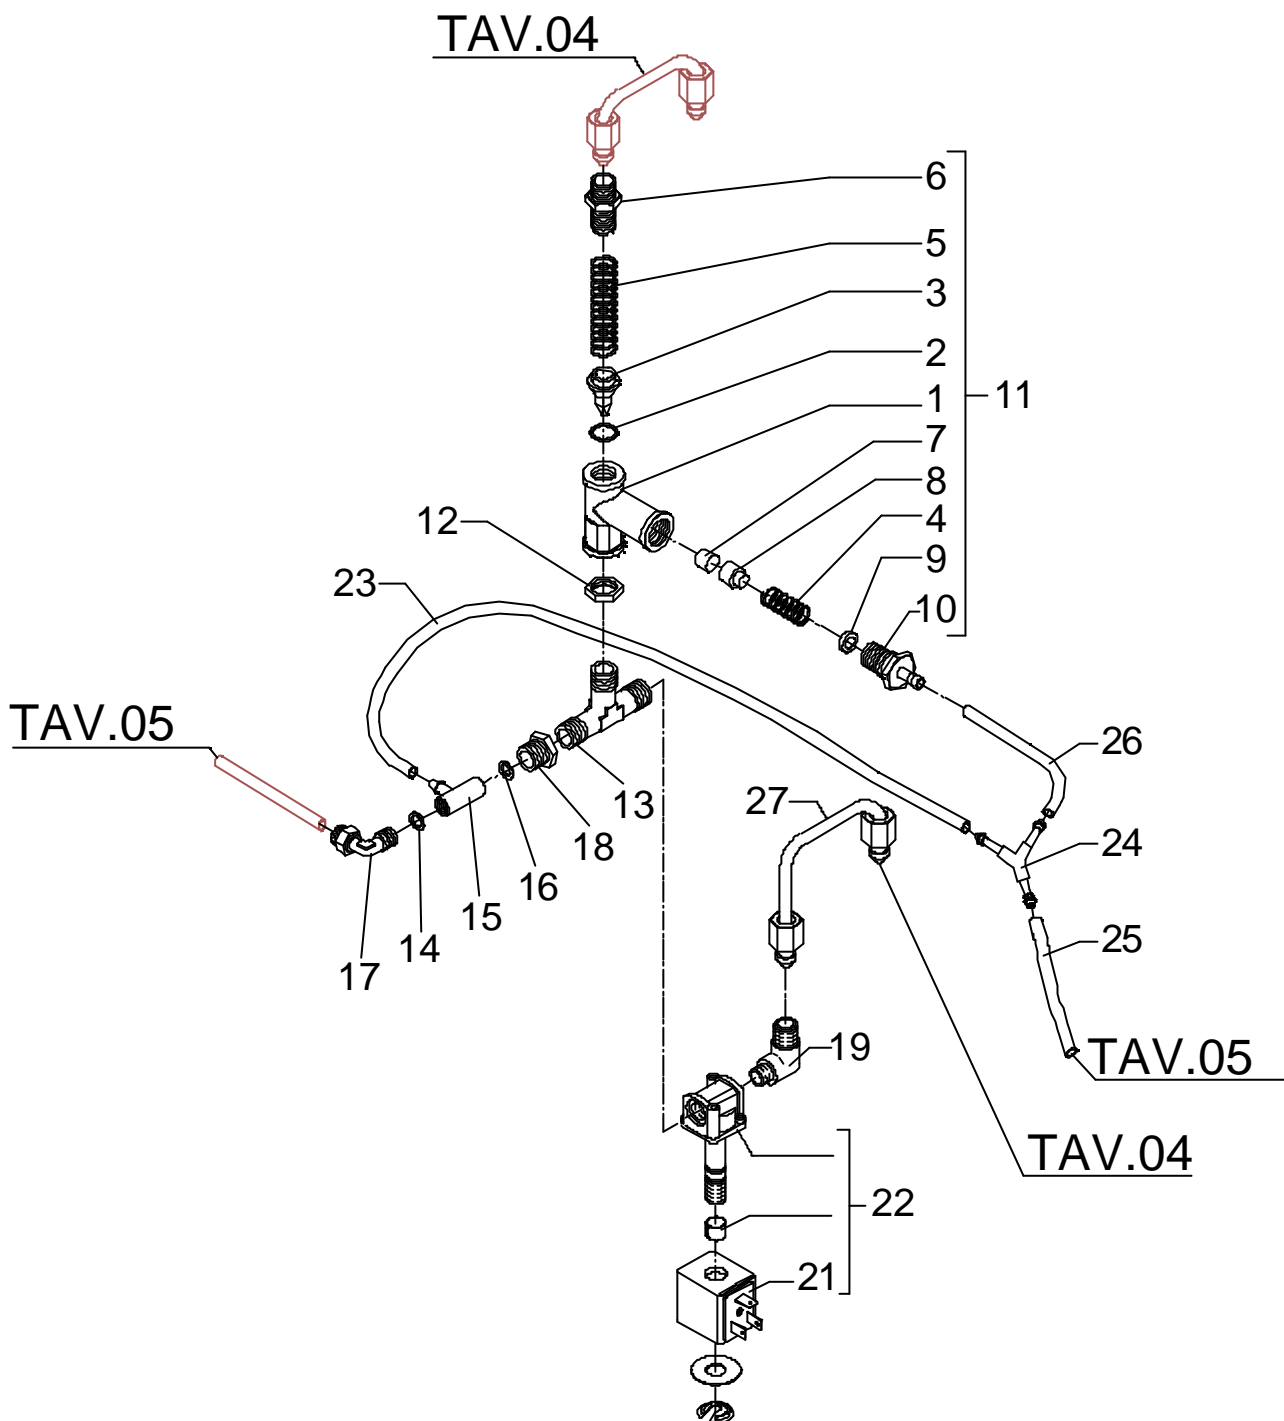

POS	DESCRIPTION	CODE	REFERENCE
1	SURPRESSION VALVE BODY	5283049	-
2	OR GASKET 105 VITON	7496018	-
3	GASKET-HOLDER	5224615	-
4	CALIBRATED SPRING D1 H26 AISI 302	5471506.01	-
5	CALIBRATED SPRING D0.45 H22 AISI 302	5471505	-
6	STRAIGHT FITTING M12 H26.5 OT	5302017	-
7	GASKET D8 X 4 EPT 70SH	5493001	-
8	GASKET-HOLDER	5224619	-
9	OR GASKET 114 VITON	7496052	-
10	RUBBER-HOLDER FITTING	5302072	-
11	ASSEMBLY SURPRESSION VALVE 12BAR	5965165	-
12	NUT 1/8"G H3	5221844	-
13	FITTING	7304514	-
14	OR GASKET 105 VITON	7496018	-
15	VALVE	7452512	-
16	OR GASKET D7.2X1.9 NBR 70SH	7496085	-
17	UNION ELBOW 1/8"G MF OT	7304507	-
18	FOTTING 1/8"G MF	5225411	-
19	UNION ELBOW M12X1/8"G	5301504	-
21	SOLENOID VALVE COIL 220/230V PARKER	7630328	-
21	SOLENOID VALVE COIL 110V PARKER	7630327	-
21	SOLENOID VALVE COIL 240V PARKER	7630329	-
22	SOLENOID VALVE 2 WAY 230V PARKER	7702310	-
22	SOLENOID VALVE 2 WAY 115V PARKER	7701111	-
22	SOLENOID VALVE 2 WAY 240V PARKER	7702409	-
23	HOSE 8X5 L=200 SILICONE	5194586	-
24	FITTING "Y"	7303033	-
25	HOSE 6X4 L=300 SILICONE	5194548	-
26	HOSE 6X4 L=150 SILICONE	5194581.01	-
27	BOILER LOAD HOSE	5162303.01LL	-

BEZZERA
dal 1901

Tav.04A

POS	DESCRIPTION	CODE	REFERENCE
1	PLUG 1/4"G ES.16 H13 OT	5226405	-
2	GASKET D6.5	7492003	-
3	STRAIGHT FITTING M10 OT	5225205	-
4	PROBE SHEATH D8 X 45 HOLE D3 PTFE	5192001	-
5	STRAIGHT FITTING 1/4"G X M10 OT	5225209	-
6	LEVEL PROBE 1GR D3 X 110 X 6.3	5265804	-
7	SCREW TCEI M4X12	7816002	-
8	WASHER D5X1 UNI 6592 OT	7825003	-
9	BOILER	5320520.01BL	-
10	SCREW TE M4X8 UNI 5739 A2	7816409	-
11	OR GASKET D73 X 3 VITON	7496040	-
12	HEATING ELEMENT V110/120 W1200	5721128	-
12	HEATING ELEMENT 220/240V W1100-1300	5722239	-
13	SCREW TE M6X14 UNI 5739 OT	7816422	-
14	WASHER D5X1 UNI 6592 OT	7825003	-
15	THERMIC SAFETY DEVICE 250V 115°C	7634813	-
16	NUT M4 OT	7822603	-
17	PLUG 1/8"G ES.12 H10 HOLE M4 OT	5226411	-
18	GROUND WIRE	7663573	-
19	WASHER Ø 4	7814001	-
20	SCREW TE M4X16 UNI 5739 OT	7826402	-