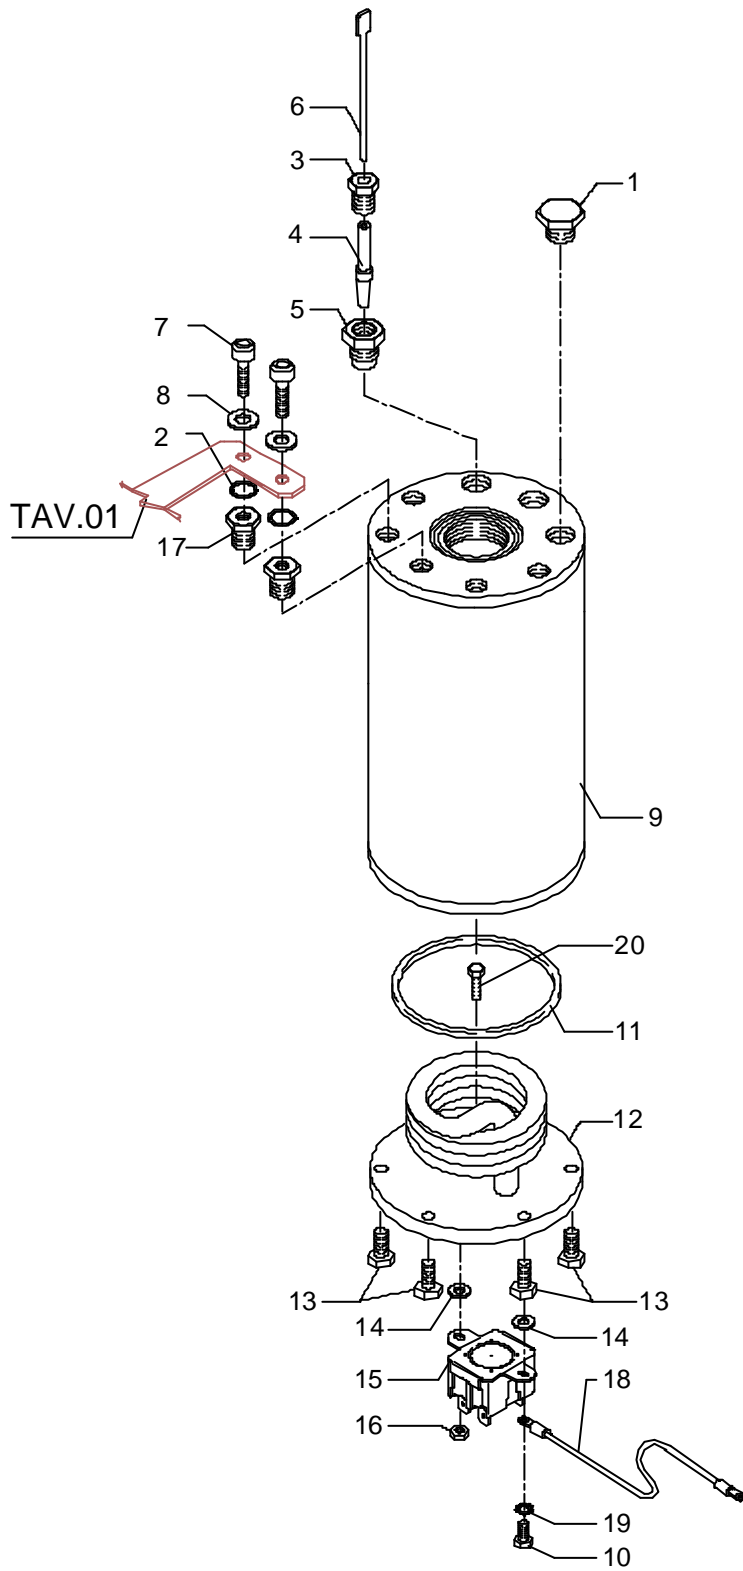

BEZZERA
dal 1901

Tav.04A

POS	DESCRIPTION	CODE	REFERENCE
1	PLUG 1/4"G ES.16 H13 OT	5226405	-
2	GASKET D6.5	7492003	-
3	STRAIGHT FITTING M10 OT	5225205	-
4	PROBE SHEATH D8 X 45 HOLE D3 PTFE	5192001	-
5	STRAIGHT FITTING 1/4"G X M10 OT	5225209	-
6	LEVEL PROBE 1GR D3 X 110 X 6.3	5265804	-
7	SCREW TCEI M4X12	7816002	-
8	WASHER D5X1 UNI 6592 OT	7825003	-
9	BOILER	5320520.01BL	-
10	SCREW TE M4X8 UNI 5739 A2	7816409	-
11	OR GASKET D73 X 3 VITON	7496040	-
12	HEATING ELEMENT V110/120 W1200	5721128	-
12	HEATING ELEMENT 220/240V W1100-1300	5722239	-
13	SCREW TE M6X14 UNI 5739 OT	7816422	-
14	WASHER D5X1 UNI 6592 OT	7825003	-
15	THERMIC SAFETY DEVICE 250V 115°C	7634813	-
16	NUT M4 OT	7822603	-
17	PLUG 1/8"G ES.12 H10 HOLE M4 OT	5226411	-
18	GROUND WIRE	7663573	-
19	WASHER Ø 4	7814001	-
20	SCREW TE M4X16 UNI 5739 OT	7826402	-